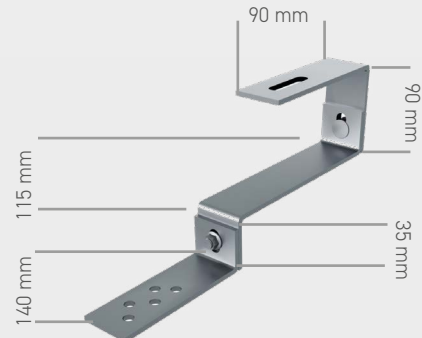

SLR 401

Easy Line

Malzeme/Material

Paslanmaz Çelik/Stainless Steel

Renk/Color

Naturel/Naturel

Yükseklik, uzunluk, kalınlık gibi ölçüler talebe göre imal edilir.

SLR 402

Easy Line

Malzeme/Material

Paslanmaz Çelik/Stainless Steel

Renk/Color

Naturel/Naturel

Yükseklik, uzunluk, kalınlık gibi ölçüler talebe göre imal edilir.

PNL 001

Solar Çerçeve