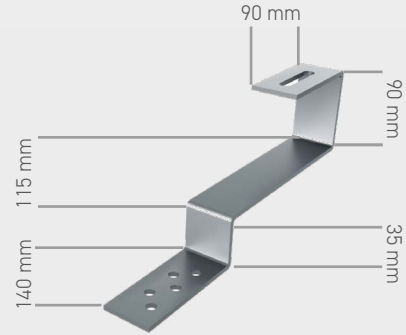

Naturel/Naturel

Ebat/Size

En: 80 mm / Yükseklik: 42 mm / Uzunluk: 35 mm

Width: 80 mm / Height: 42 mm / Length: 35 mm

80 mm

42 mm

SLR 304

Easy Line

Malzeme/Material

Alüminyum/Aluminium

Ebat/Size

En: 53,60 mm / Yükseklik: 36,40 mm / Uzunluk: 200 mm

Width: 53,60 mm / Height: 36,40 mm / Length: 200 mm

Renk/Color

Naturel/Naturel

53,60 mm

36,40 mm

SLR 400

Easy Line

Malzeme/Material

Paslanmaz Çelik/Stainless Steel

Renk/Color

Naturel/Naturel

Yükseklik, uzunluk, kalınlık gibi ölçüler talebe göre imal edilir.

SLR 401

Easy Line

Malzeme/Material

Paslanmaz Çelik/Stainless Steel

Renk/Color

Naturel/Naturel

Yükseklik, uzunluk, kalınlık gibi ölçüler talebe göre imal edilir.

SLR 402