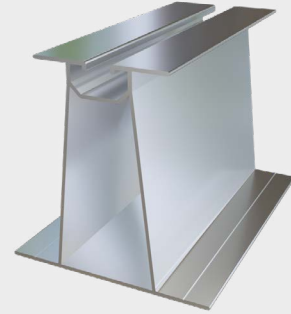

En: 66,50 mm / Yükseklik: 55 mm / Uzunluk: 6000 mm

Width: 66,50 mm / Height: 55 mm / Length: 6000 mm

66,50 mm

55 mm

SLR 101

Easy Line

Malzeme/Material

Alüminyum/Aluminium

Renk/Color

Naturel/Naturel

Ebat/Size

En: 79,50 mm / Yükseklik: 60 mm / Uzunluk: 6000 mm

Width: 79,50 mm / Height: 60 mm / Length: 6000 mm

79,50 mm

60 mm

SLR 102

Easy Line

Malzeme/Material

Alüminyum/Aluminium

Renk/Color

Naturel/Naturel

Ebat/Size

En: 79,50 mm / Yükseklik: 80 mm / Uzunluk: 6000 mm

Width: 79,50 mm / Height: 80 mm / Length: 6000 mm

Ebat/Size

En: 94,50 mm / Yükseklik: 100 mm / Uzunluk: 6000 mm

Width: 94,50 mm / Height: 100 mm / Length: 6000 mm

94,50 mm

100 mm

SLR 110

Easy Line

Malzeme/Material