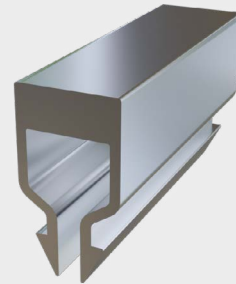

Ebat/Size

En: 19,50 mm / Yükseklik: 7,80 mm / Uzunluk :20 mm

Width: 19,50 mm / Height: 7,80 mm / Length: 20 mm

19,5 mm

7,80 mm

SLR 301

Easy Line

Malzeme/Material

Alüminyum/Aluminium

Renk/Color

Naturel/Naturel

Ebat/Size

En: 17 mm / Yükseklik: 31 mm / Uzunluk: 17 mm

Width: 17 mm / Height: 31 mm / Length: 17 mm

17 mm

31 mm

SLR 302

Easy Line

Malzeme/Material

Alüminyum/Aluminium

Renk/Color

Naturel/Naturel

Ebat/Size

En: 80 mm / Yükseklik: 65,50 mm / Uzunluk: 35 mm