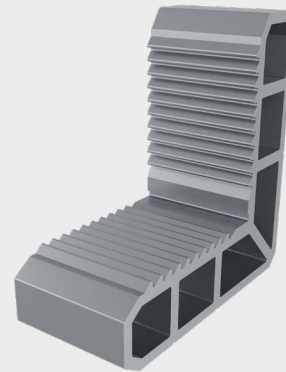

Ebat/Size

En: 40 mm / Yükseklik: 40 mm / Uzunluk: 6000 mm

Width: 40 mm / Height: 40 mm / Length: 6000 mm