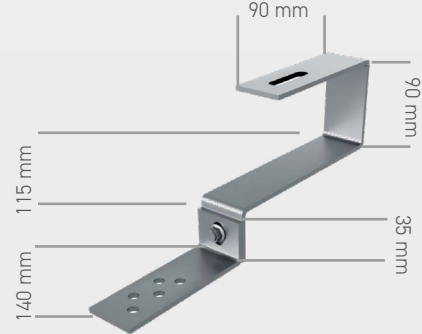

36,40 mm

SLR 400

Easy Line

Malzeme/Material

Paslanmaz Çelik/Stainless Steel

Renk/Color

Naturel/Naturel

Yükseklik, uzunluk, kalınlık gibi ölçüler talebe göre imal edilir.

SLR 401

Easy Line

Malzeme/Material

Paslanmaz Çelik/Stainless Steel

Renk/Color

Naturel/Naturel

Yükseklik, uzunluk, kalınlık gibi ölçüler talebe göre imal edilir.

SLR 402

Easy Line

Malzeme/Material

Paslanmaz Çelik/Stainless Steel

Renk/Color

Naturel/Naturel

Yükseklik, uzunluk, kalınlık gibi ölçüler talebe göre imal edilir.

PNL 001

Solar Çerçeve