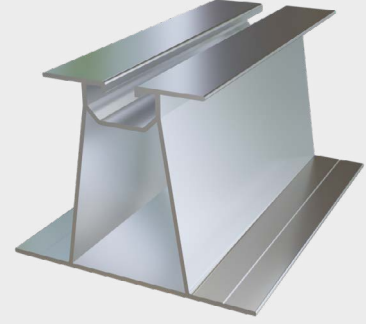

Güneş Enerji Sistemlerinde Uçtan Uca Çözümler

SLR 100

Easy Line

Malzeme/Material

Alüminyum/Aluminium

Renk/Color

Naturel/Naturel

Ebat/Size

En: 66,50 mm / Yükseklik: 55 mm / Uzunluk: 6000 mm

Width: 66,50 mm / Height: 55 mm / Length: 6000 mm

66,50 mm

55 mm

SLR 101

Easy Line

Malzeme/Material

Alüminyum/Aluminium