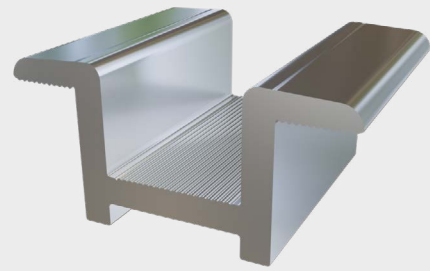

SLR 201

Easy Line

Malzeme/Material

Alüminyum/Aluminium

Renk/Color

Naturel/Naturel

Ebat/Size

En: 37,50 mm / Yükseklik: 11,2 mm / Uzunluk: 50-80 mm

Width: 37,50 mm / Height: 11,2 mm / Length: 50-80 mm

37,50 mm

11,2 mm

SLR 202

Easy Line

Malzeme/Material

Alüminyum/Aluminium

Renk/Color

Naturel/Naturel

Ebat/Size

En: 34,50 mm / Yükseklik: 16,50 mm / Uzunluk: 50-80 mm

Width: 34,50 mm / Height: 16,50 mm / Length: 50-80 mm

34,50 mm

16,50 mm

SLR 203

Easy Line