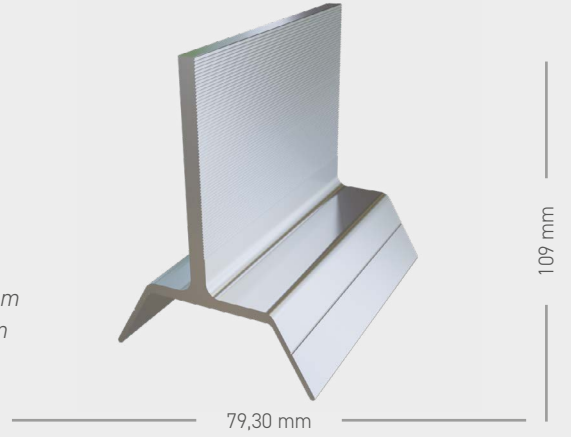

En: 66,50 mm / Yükseklik: 55 mm / Uzunluk: 6000 mm

Width: 66,50 mm / Height: 55 mm / Length: 6000 mm

66,50 mm

55 mm

SLR 101

Easy Line

Malzeme/Material

Alüminyum/Aluminium

En: 40 mm / Yükseklik: 60 mm / Uzunluk: 6000 mm

Width: 40 mm / Height: 60 mm / Length: 6000 mm

SLR 115

Easy Line

Malzeme/Material

Alüminyum/Aluminium

Renk/Color

Naturel/Naturel

Ebat/Size

En: 40 mm / Yükseklik: 60 mm / Uzunluk: 6000 mm

Width: 40 mm / Height: 60 mm / Length: 6000 mm

SLR 120

Easy Line

Malzeme/Material

Alüminyum/Aluminium

Renk/Color

Naturel/Naturel

Ebat/Size

En: 79,30 mm / Yükseklik: 109 mm / Uzunluk: 6000 mm

Width: 79,30 mm / Height: 109 mm / Length: 6000 mm

SLR 130

Easy Line

Malzeme/Material

Alüminyum/Aluminium