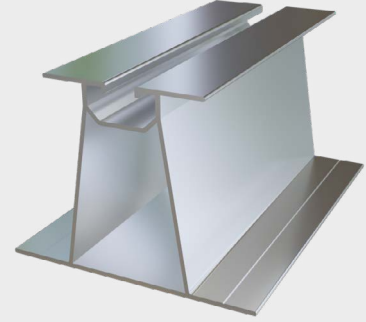

En: 66,50 mm / Yükseklik: 55 mm / Uzunluk: 6000 mm

Width: 66,50 mm / Height: 55 mm / Length: 6000 mm

66,50 mm

55 mm

SLR 101

Easy Line

Malzeme/Material

Alüminyum/Aluminium

Renk/Color

Naturel/Naturel

Ebat/Size

En: 79,50 mm / Yükseklik: 60 mm / Uzunluk: 6000 mm

Width: 79,50 mm / Height: 60 mm / Length: 6000 mm

79,50 mm

60 mm

SLR 102

Easy Line

Malzeme/Material

Alüminyum/Aluminium

Renk/Color

Naturel/Naturel

Ebat/Size

En: 79,50 mm / Yükseklik: 80 mm / Uzunluk: 6000 mm

Width: 79,50 mm / Height: 80 mm / Length: 6000 mm