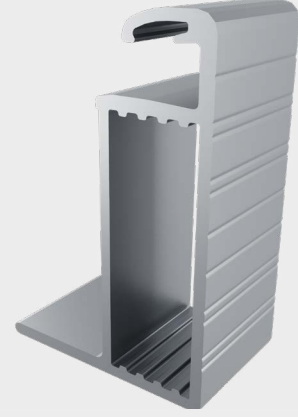

Ebat/Size

En: 27 mm / Yükseklik: 40 mm / Uzunluk: 6000 mm

Width: 27 mm / Height: 40 mm / Length: 6000 mm

27 mm

40 mm

PNL 006

Solar Çerçeve

Malzeme/Material