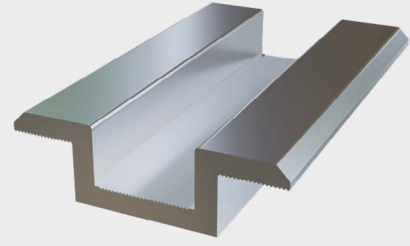

SLR 201

Easy Line

Malzeme/Material

Alüminyum/Aluminium

Renk/Color

Naturel/Naturel

Ebat/Size

En: 37,50 mm / Yükseklik: 11,2 mm / Uzunluk: 50-80 mm

Width: 37,50 mm / Height: 11,2 mm / Length: 50-80 mm

37,50 mm

11,2 mm

SLR 202

Easy Line

Malzeme/Material

Alüminyum/Aluminium

Renk/Color

Naturel/Naturel

Ebat/Size

En: 34,50 mm / Yükseklik: 16,50 mm / Uzunluk: 50-80 mm

Width: 34,50 mm / Height: 16,50 mm / Length: 50-80 mm

34,50 mm

16,50 mm

SLR 203

Easy Line