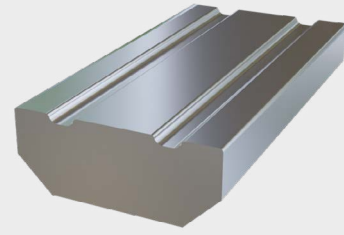

Easy Line

Malzeme/Material

Alüminyum/Aluminium

Renk/Color

Naturel/Naturel

Ebat/Size

En: 31,60 mm / Yükseklik: 45 mm / Uzunluk: 50-80 mm

Width: 31,60 mm / Height: 45 mm / Length: 50-80 mm

45 mm

31,60 mm

SLR 300

Easy Line

Malzeme/Material

Alüminyum/Aluminium

Renk/Color

Naturel/Naturel

Ebat/Size

En: 19,50 mm / Yükseklik: 7,80 mm / Uzunluk :20 mm

Width: 19,50 mm / Height: 7,80 mm / Length: 20 mm

19,5 mm

7,80 mm

SLR 301

Easy Line

Malzeme/Material