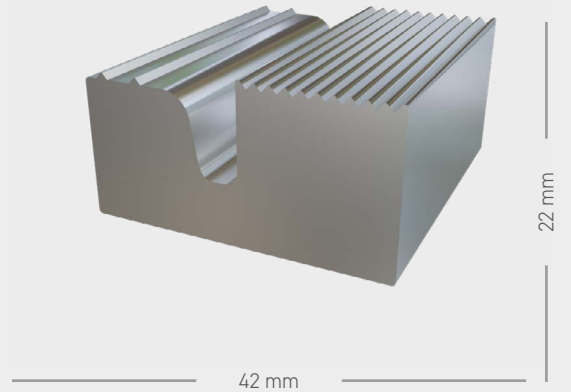

En: 40 mm / Yükseklik: 60 mm / Uzunluk: 6000 mm

Width: 40 mm / Height: 60 mm / Length: 6000 mm

SLR 115

Easy Line

Malzeme/Material

Alüminyum/Aluminium

Renk/Color

Naturel/Naturel

Ebat/Size

En: 40 mm / Yükseklik: 60 mm / Uzunluk: 6000 mm

Width: 40 mm / Height: 60 mm / Length: 6000 mm

SLR 120

Easy Line

Malzeme/Material

Alüminyum/Aluminium

Renk/Color

Naturel/Naturel

Ebat/Size

En: 79,30 mm / Yükseklik: 109 mm / Uzunluk: 6000 mm

Width: 79,30 mm / Height: 109 mm / Length: 6000 mm

SLR 130

Easy Line

Malzeme/Material

Alüminyum/Aluminium

Renk/Color

Naturel/Naturel

Ebat/Size

En: 42 mm / Yükseklik: 22 mm / Uzunluk: 6000 mm

Width: 42 mm / Height: 22 mm / Length: 6000 mm

SLR 140

Sıkıştırılmalı Sandviç Panel Profili

Malzeme/Material